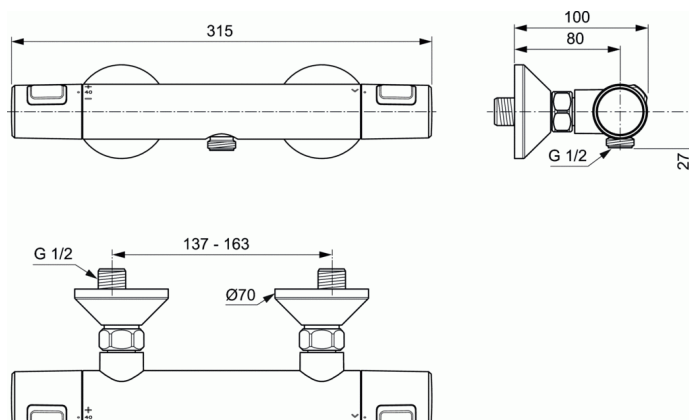

Cod produs A7201

CERATHERM T25

Baterie termostatică de duș montată pe perete

Baterie termostatică de duș montată pe perete

Racorduri-S standard

Cartuș termostatic IS cu tehnologie nouă

Robinet ceramic G1/2 180°

Tehnologie baterie cu corp rece

Fără accesorii

Mânere din plastic cu buton de oprire în vederea limitării temperaturii apei calde la 40°C și buton de oprire pentru a obține o economie de 50% la volumul de apă folosit

Clapetă de sens

În conformitate cu EN 1111

Accesorii opționale:

Etajeră pentru depozitare obiecte T25, T50 și T100 Ideal Standard A7215AA

FINISAJ*

AA

XG

* AA = Crom, XG = Silk Black